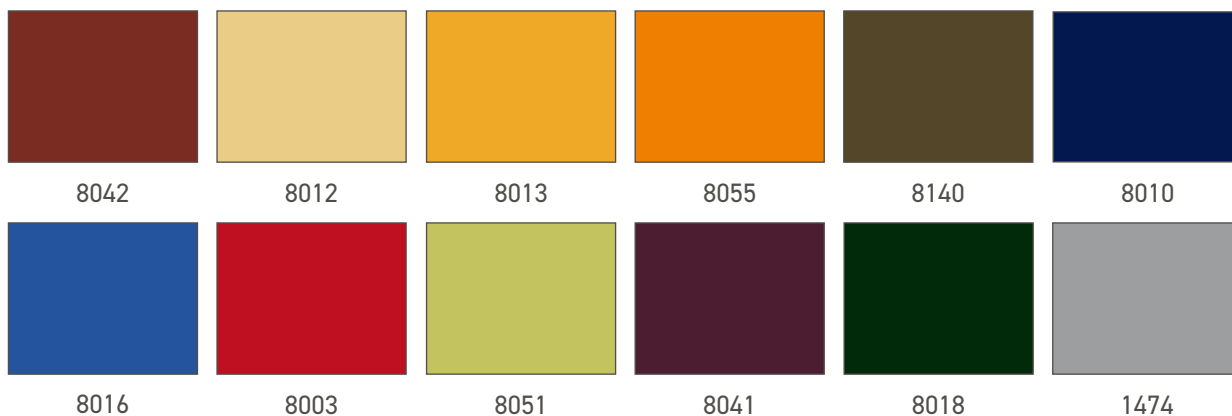

18 ELÁSTICOS
2 e 3 Lugares
Vendido somente em cores sortidas

Cor: 8010

CAPA PARA SOFÁ 2 LUGARES COM:

Altura máxima do encosto: 70 cm
Profundidade máxima do assento: 55 cm
Altura total do sofá: 1,00 m
Largura do braço do sofá: 25 cm
Largura total do sofá: 1,50 m

CAPA PARA SOFÁ 3 LUGARES COM:

Altura máxima do encosto: 70 cm
Profundidade máxima do assento: 55 cm
Altura total do sofá: 1,00 m
Largura do braço do sofá: 25 cm
Largura total do sofá: 2,10 m

**KIT CAPA DE
SOFÁ EM MALHA
(18 ELÁSTICOS)**