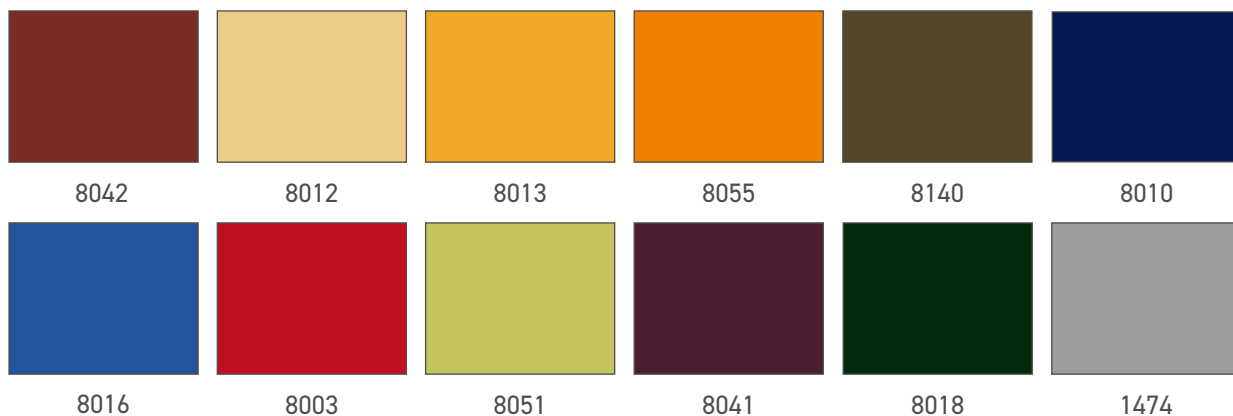

CAPA PARA SOFÁ 2 LUGARES COM:

Altura máxima do encosto: 70 cm
Profundidade máxima do assento: 50 cm
Altura total do sofá: 90 cm
Largura do braço do sofá: 25 cm
Largura total do sofá: 1,40 m

CAPA PARA SOFÁ 3 LUGARES COM:

Altura máxima do encosto: 70 cm
Profundidade máxima do assento: 50 cm
Altura total do sofá: 90 cm
Largura do braço do sofá: 25 cm
Largura total do sofá: 1,90 m

**KIT CAPA DE
SOFÁ EM MALHA
(01 ELÁSTICO)**