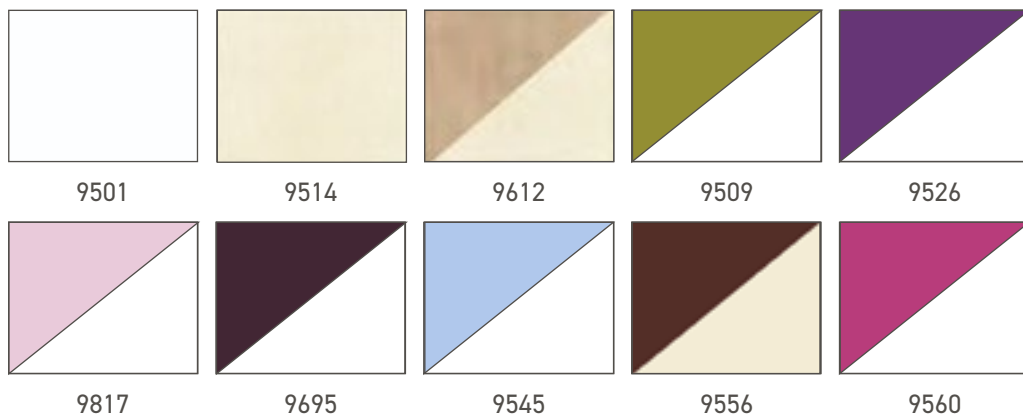

# KIRA

Cortina em voil trabalhado e forro

**CORTINAS  
LINHA  
VIDA FÁCIL**

Cor: 9600

1,80m x 2,80m (indicado para varão de até 2,00m)  
 2,30m x 2,80m (indicado para varão de até 2,00m)  
 2,50m x 4,00m (indicado para varão de até 3,00m)

Altura x Largura

**VIDA FÁCIL**  
**(LISA)**

Cortina em voil liso com forro corta luz

Cor: 9501

FOTO

9501

9514

1,80m x 2,80m (indicado para varão de até 2,00m)  
 2,30m x 2,80m (indicado para varão de até 2,00m)  
 2,50m x 4,00m (indicado para varão de até 3,00m)