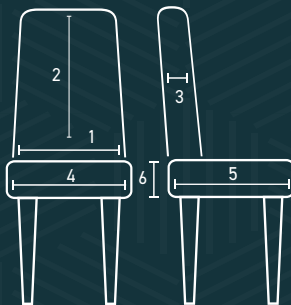

INSTRUÇÕES DE CONSERVAÇÃO:

COMPOSIÇÃO: 100% Poliéster

ENCOSTO

1. Largura de 45 cm a 50 cm
2. Altura de 55 cm a 63 cm
3. Espessura de 10 cm a 12 cm

ASSENTO

4. Largura de 45 cm a 50 cm
5. Profundidade de 38 cm a 45 cm
6. Espessura de 10 cm a 12 cm

BRANYL
INDÚSTRIA TÊXTIL

Fabricado no Brasil
Produzido por Branyl Com. Ind. Têxtil Ltda.
CNPJ: 43.631.191/0001-00
SAC: (19) 3492-8400