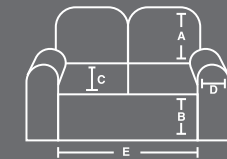

KIT PROTETOR DE SOFÁ (2 e 3 lugares)

Chenille

Fotos meramente ilustrativas. Certifique-se do produto que está adquirindo. Não pode ser vendido separadamente.

2 LUGARES:

- A - Altura máxima do encosto: 70cm
- B - Altura máxima do assento: 50cm
- C - Profundidade máxima do assento: 60cm
- D - Largura máxima do braço: 25cm
- E - Largura máxima entre braços: 1,05m

3 LUGARES:

- A - Altura máxima do encosto: 70cm
- B - Altura máxima do assento: 50cm
- C - Profundidade máxima do assento: 60cm
- D - Largura máxima do braço: 25cm
- E - Largura máxima entre braços: 1,40m