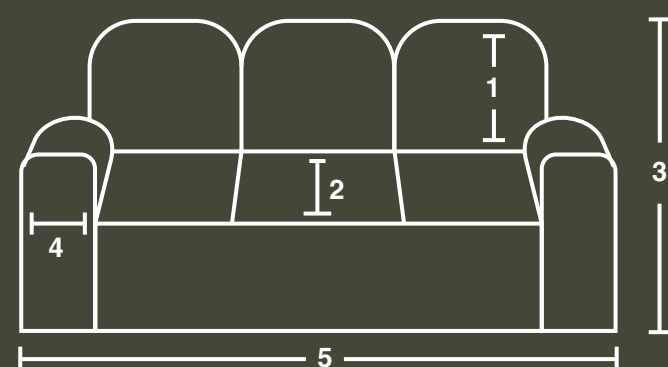

Kit capas para sofá

2 E 3 LUGARES (MALHA)

Kit capas para sofá

2 E 3 LUGARES

Kit capas para sofá

2 E 3 LUGARES (MALHA)

2 LUGARES:

- 1 - Altura máxima do encosto – 70cm
- 2 - Profundidade máxima do assento – 55cm
- 3 - Altura total do sofá – 1m
- 4 - Largura do braço do sofá – 30cm
- 5 - Largura total do sofá – 1,75m

3 LUGARES:

- 1 - Altura máxima do encosto – 70 cm
- 2 - Profundidade máxima do assento – 55 cm
- 3 - Altura total do sofá – 1m
- 4 - Largura do braço do sofá – 30 cm
- 5 - Largura total do sofá – 2,20 m

MALHA

MEDIDA ESPECIAL

18 ELÁSTICOS

SR. CONSUMIDOR:

Certifique-se de que seu sofá encontra-se dentro das medidas máximas indicadas. Não use capa escura em sofás claros, procure usar um tom parecido. Em sofás de couro ecológico, corano ou similares, use exatamente a mesma cor do sofá. Siga corretamente as instruções de lavagem e conservação. Tomando todos os cuidados, este produto lhe proporcionará conforto, beleza e durabilidade.

Não pode ser vendido separadamente.

COMPOSIÇÃO: 100% POLIÉSTER

INSTRUÇÕES DE CONSERVAÇÃO:

BRANYL
INDÚSTRIA TÊXTIL

Brasil | Brazil
Produzido por Branyl Com. Ind. Têxtil Ltda.
CNPJ: 43.631.191/0001-00
SAC: (19) 3492-8400
branyl@branyl.com.br
www.branyl.com.br