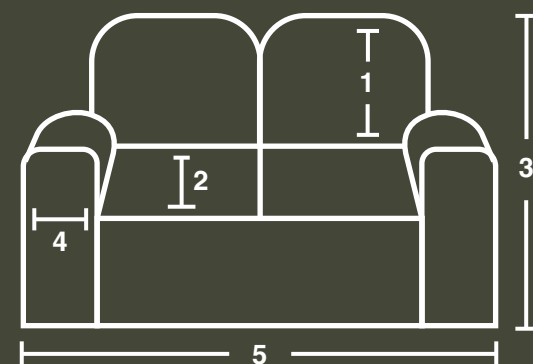

Kit capas para sofá

2 E 3 LUGARES (MALHA)

Kit capas para sofá

2 E 3 LUGARES

Kit capas para sofá

2 E 3 LUGARES (MALHA)

2 LUGARES:

- 1 - Altura máxima do encosto – 70cm
- 2 - Profundidade máxima do assento – 55cm
- 3 - Altura total do sofá – 1m
- 4 - Largura do braço do sofá – 30cm
- 5 - Largura total do sofá – 1,75m