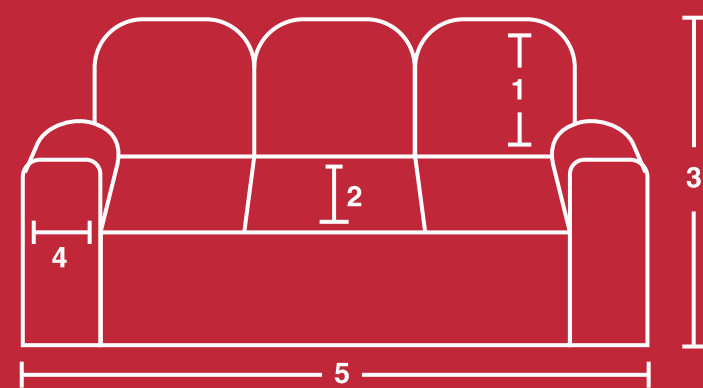

DOBRA

DOBRA

KIT CAPAS PARA SOFÁ

2 E 3 LUGARES (MALHA)

2 LUGARES:

- 1 - Altura máxima do encosto: **70cm**
- 2 - Profundidade máxima do assento: **50cm**
- 3 - Altura total do sofá: **90cm**
- 4 - Largura do braço do sofá: **25cm**
- 5 - Largura total do sofá: **1,40m**

3 LUGARES:

- 1 - Altura máxima do encosto: **70cm**
- 2 - Profundidade máxima do assento: **50cm**
- 3 - Altura total do sofá: **90cm**
- 4 - Largura do braço do sofá: **25cm**
- 5 - Largura total do sofá: **1,90m**

COMPOSIÇÃO: 100% POLIÉSTER

INSTRUÇÕES DE CONSERVAÇÃO:

KIT CAPAS PARA SOFÁ

2 E 3 LUGARES

KIT CAPAS PARA SOFÁ

2 E 3 LUGARES (MALHA)

SR. CONSUMIDOR:

Certifique-se de que seu sofá encontra-se dentro das medidas máximas indicadas. Não use capa escura em sofás claros, procure usar um tom parecido. Em sofás de couro ecológico, corano ou similares, use exatamente a mesma cor do sofá. Siga corretamente as instruções de lavagem e conservação. Tomando todos os cuidados, este produto lhe proporcionará conforto, beleza e durabilidade.