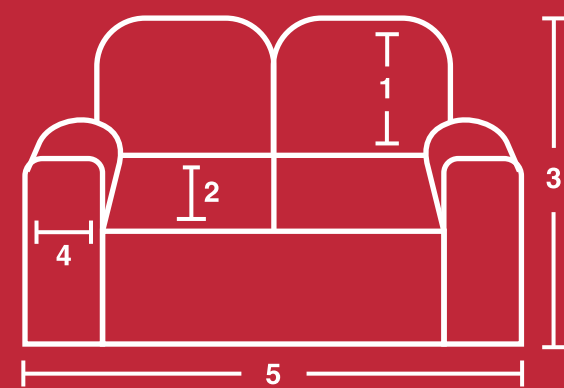

DOBRA

DOBRA

KIT CAPAS PARA SOFÁ

2 E 3 LUGARES (MALHA)

2 LUGARES:

- 1 - Altura máxima do encosto: **70cm**
- 2 - Profundidade máxima do assento: **50cm**
- 3 - Altura total do sofá: **90cm**
- 4 - Largura do braço do sofá: **25cm**
- 5 - Largura total do sofá: **1,40m**

3 LUGARES:

- 1 - Altura máxima do encosto: **70cm**
- 2 - Profundidade máxima do assento: **50cm**
- 3 - Altura total do sofá: **90cm**
- 4 - Largura do braço do sofá: **25cm**
- 5 - Largura total do sofá: **1,90m**

COMPOSIÇÃO: 100% POLIÉSTER

INSTRUÇÕES DE CONSERVAÇÃO:

KIT CAPAS PARA SOFÁ

2 E 3 LUGARES

KIT CAPAS PARA SOFÁ

2 E 3 LUGARES (MALHA)

SR. CONSUMIDOR:

Certifique-se de que seu sofá encontra-se dentro das medidas máximas indicadas. Não use capa escura em sofás claros, procure usar um tom parecido. Em sofás de couro ecológico, corano ou similares, use exatamente a mesma cor do sofá. Siga corretamente as instruções de lavagem e conservação. Tomando todos os cuidados, este produto lhe proporcionará conforto, beleza e durabilidade.