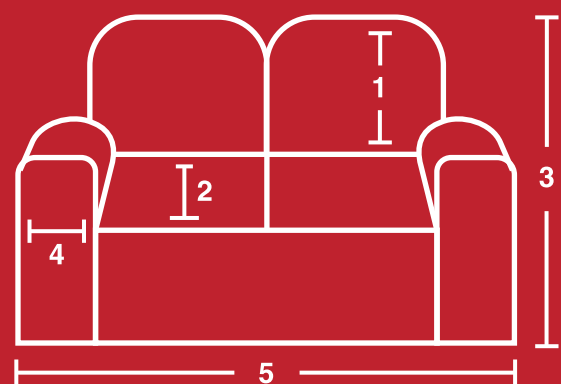

DOBRA

DOBRA

KIT CAPAS PARA SOFÁ

2 E 3 LUGARES (MALHA)

KIT CAPAS PARA SOFÁ

2 E 3 LUGARES

KIT CAPAS PARA SOFÁ

2 E 3 LUGARES (MALHA)

2 LUGARES:

- 1 - Altura máxima do encosto: 70cm
- 2 - Profundidade máxima do assento: 50cm
- 3 - Altura total do sofá: 90cm
- 4 - Largura do braço do sofá: 25cm
- 5 - Largura total do sofá: 1,40m

3 LUGARES:

- 1 - Altura máxima do encosto: 70cm
- 2 - Profundidade máxima do assento: 50cm
- 3 - Altura total do sofá: 90cm
- 4 - Largura do braço do sofá: 25cm
- 5 - Largura total do sofá: 1,90m

Não pode ser vendido separadamente.