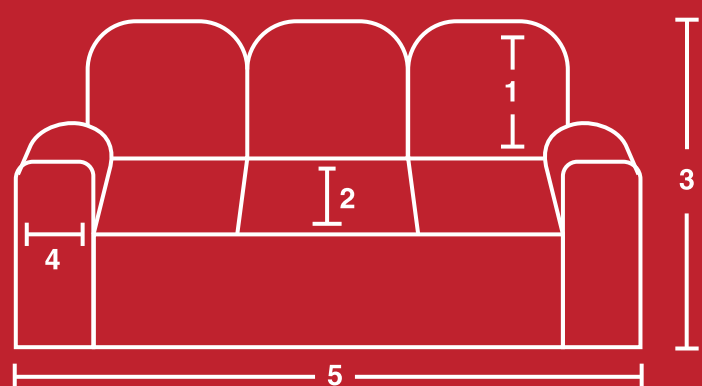

DOBRA

DOBRA

KIT CAPAS PARA SOFÁ

2 E 3 LUGARES (MALHA)

KIT CAPAS PARA SOFÁ

2 E 3 LUGARES

KIT CAPAS PARA SOFÁ

2 E 3 LUGARES (MALHA)

2 LUGARES:

- 1 - Altura máxima do encosto: 70cm
- 2 - Profundidade máxima do assento: 50cm
- 3 - Altura total do sofá: 90cm
- 4 - Largura do braço do sofá: 25cm
- 5 - Largura total do sofá: 1,40m

3 LUGARES:

- 1 - Altura máxima do encosto: 70cm
- 2 - Profundidade máxima do assento: 50cm
- 3 - Altura total do sofá: 90cm
- 4 - Largura do braço do sofá: 25cm
- 5 - Largura total do sofá: 1,90m

Não pode ser vendido separadamente.