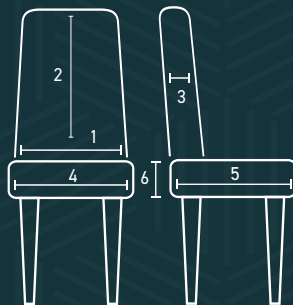

INSTRUÇÕES DE CONSERVAÇÃO

COMPOSIÇÃO: 100% Poliéster

ENCOSTO

1. Largura de 45 cm a 50 cm
2. Altura de 55 cm a 63 cm
3. Espessura de 10 cm a 12 cm

ASSENTO

4. Largura de 45 cm a 50 cm
5. Profundidade de 38 cm a 45 cm
6. Espessura de 10 cm a 12 cm

BRANYL
INDÚSTRIA TÊXTIL

Brasil | Brazil
Produzido por Branyl Com. Ind. Têxtil Ltda.
CNPJ: 43.631.191/0001-00
SAC: (19) 3492-8400