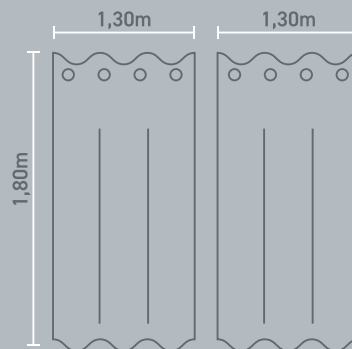

Imagem meramente ilustrativa. Não acompanha varão e suportes.

## ARETHA

 **70%** Nível de bloqueio

**2,60m** × **1,80m**  
LARGURA ALTURA

Composição:  
Voil 96,93% Poliéster  
3,07% Linho  
Blackout 100% Poliéster

INSTRUÇÕES DE CONSERVAÇÃO:

Produzido por: Branyl Com. Ind. Têxtil Ltda.  
CNPJ: 43.631.191/0001-00  
SAC: (19) 3492-8400  
FABRICADO NO BRASIL