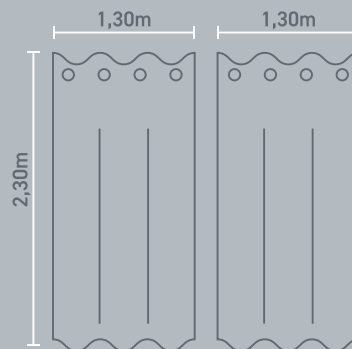

Imagem meramente ilustrativa. Não acompanha varão e suportes.

Cortina Blackout

ARETHA

 **70%** Nível de bloqueio

2,60m × **2,30m**
LARGURA ALTURA

Composição:
Voil 96,93% Poliéster
3,07% Linho
Blackout 100% Poliéster