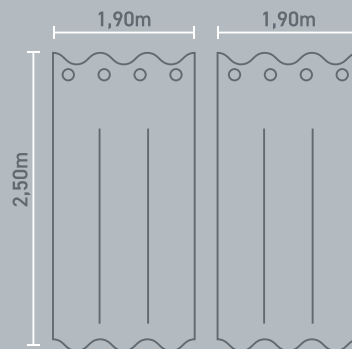

Imagem meramente ilustrativa. Não acompanha varão e suportes.

## ARETHA

 **70%** Nível de bloqueio

**3,80m** × **2,50m**  
LARGURA ALTURA

Composição:  
Voil 96,93% Poliéster  
3,07% Linho  
Blackout 100% Poliéster

INSTRUÇÕES DE CONSERVAÇÃO:

Produzido por: Branyl Com. Ind. Têxtil Ltda.  
CNPJ: 43.631.191/0001-00  
SAC: (19) 3492-8400  
FABRICADO NO BRASIL