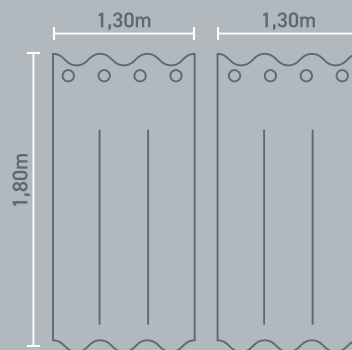

Imagem meramente ilustrativa. Não acompanha varão e suportes.

## BETA

 100% Nível de bloqueio

**2,60m** × **1,80m**  
LARGURA ALTURA

Composição:  
88% Poliéster  
12% Linho

INSTRUÇÕES DE CONSERVAÇÃO:

Produzido por: Branyl Com. Ind. Têxtil Ltda.  
CNPJ: 43.631.191/0001-00  
SAC: (19) 3492-8400  
FABRICADO NO BRASIL