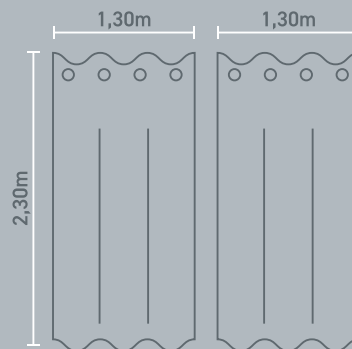

Imagem meramente ilustrativa. Não acompanha varão e suportes.

## BETA

100%

Nível de bloqueio

**2,60m** × **2,30m**  
LARGURA ALTURA

Composição:  
88% Poliéster  
12% Linho

INSTRUÇÕES DE CONSERVAÇÃO:

Produzido por: Branyl Com. Ind. Têxtil Ltda.  
CNPJ: 43.631.191/0001-00  
SAC: (19) 3492-8400  
FABRICADO NO BRASIL