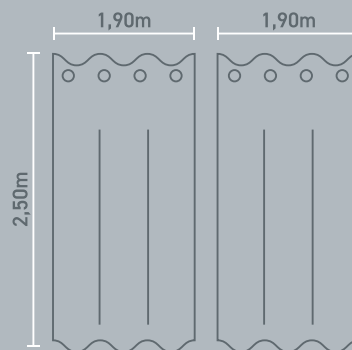

Imagem meramente ilustrativa. Não acompanha varão e suportes.

## BETA

100%

Nível de bloqueio

**3,80m** X **2,50m**  
LARGURA ALTURA

Composição:  
88% Poliéster  
12% Linho

INSTRUÇÕES DE CONSERVAÇÃO:

Produzido por: Branyl Com. Ind. Têxtil Ltda.  
CNPJ: 43.631.191/0001-00  
SAC: (19) 3492-8400  
FABRICADO NO BRASIL