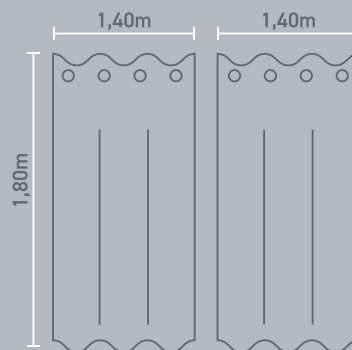

Cortina

LISTRA

Imagem meramente ilustrativa. Não acompanha varão e suportes.

 0% Nível de bloqueio

2,80m × **1,80m**
LARGURA ALTURA

Composição:
100% Poliéster

INSTRUÇÕES DE CONSERVAÇÃO:

Produzido por: Branyl Com. Ind. Têxtil Ltda.
CNPJ: 43.631.191/0001-00
SAC: (19) 3492-8400
FABRICADO NO BRASIL