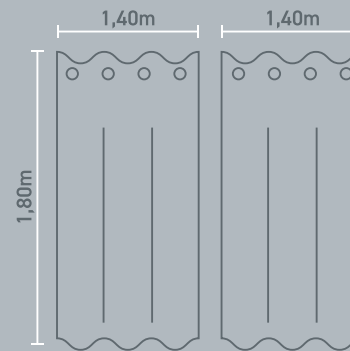

Cortina

RAPOSA

Imagem meramente ilustrativa. Não acompanha varão e suportes.

 0% Nível de bloqueio

2,80m × **1,80m**
LARGURA ALTURA

Composição:
100% Poliéster

INSTRUÇÕES DE CONSERVAÇÃO:

Produzido por: Branyl Com. Ind. Têxtil Ltda.
CNPJ: 43.631.191/0001-00
SAC: (19) 3492-8400
FABRICADO NO BRASIL