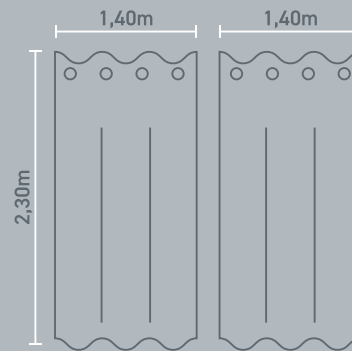

## RAPOSA

Imagem meramente ilustrativa. Não acompanha varão e suportes.

0%

Nível de bloqueio

**2,80m** × **2,30m**  
LARGURA ALTURA

Composição:  
100% Poliéster

INSTRUÇÕES DE CONSERVAÇÃO:

Produzido por: Branyl Com. Ind. Têxtil Ltda.  
CNPJ: 43.631.191/0001-00  
SAC: (19) 3492-8400  
FABRICADO NO BRASIL