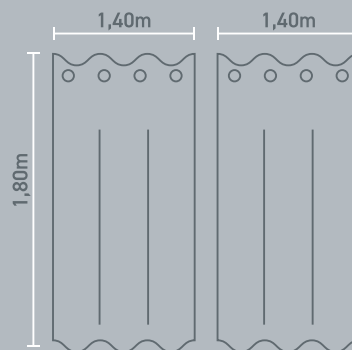

Cortina Blackout

XADREZ

Imagem meramente ilustrativa. Não acompanha varão e suportes.

0%

Nível de bloqueio

2,80m × **1,80m**
LARGURA ALTURA

Composição:
100% Poliéster

INSTRUÇÕES DE CONSERVAÇÃO: