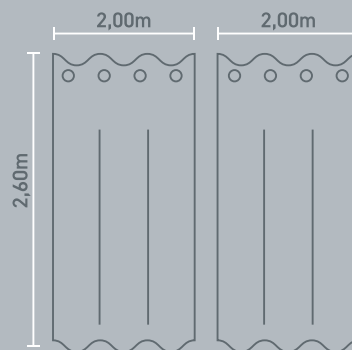

Cortina Blackout

XADREZ

Imagem meramente ilustrativa. Não acompanha varão e suportes.

0%

Nível de bloqueio

4,00m × **2,60m**
LARGURA ALTURA

Composição:
100% Poliéster

INSTRUÇÕES DE CONSERVAÇÃO: