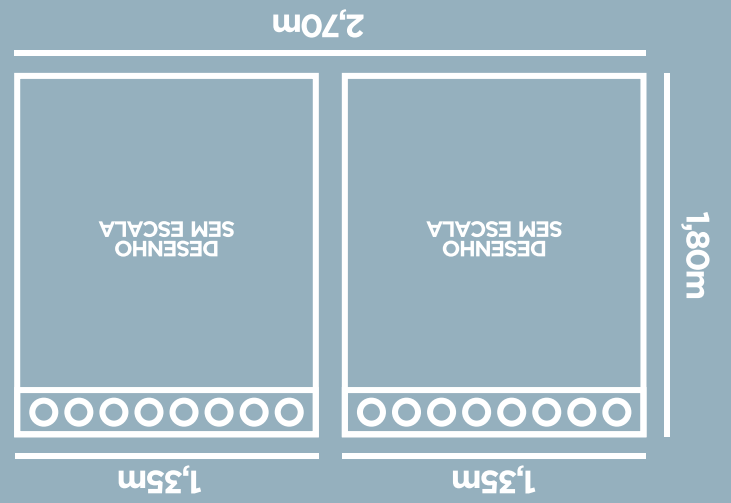

coloré home

CORTINA ATHENAS TECIDO RÚSTICO

CORTINA ATHENAS TECIDO RÚSTICO

Produzido por
Branyl Com. Ind. Têxtil Ltda.
CNPJ: 43.631.191/0001-00
SAC: (19) 3492-8400
FABRICADO NO BRASIL

NÃO PODE SER VENDIDO
SEPARADAMENTE
VARÃO NÃO INCLUSO

COMPOSIÇÃO
Políester 69%
Algodão 31%

**INSTRUÇÕES DE
CONSERVAÇÃO**

- 01 par de Cortina Athenas Tecido Rústico com ilhos removível
- Medida: 1,80m de altura por 2,70m de largura
- Consumo de tecido: 2,70m
- Indicado para varão 2,00m

CONTÉM

180 mm

dobra

80 mm

dobra

100 mm