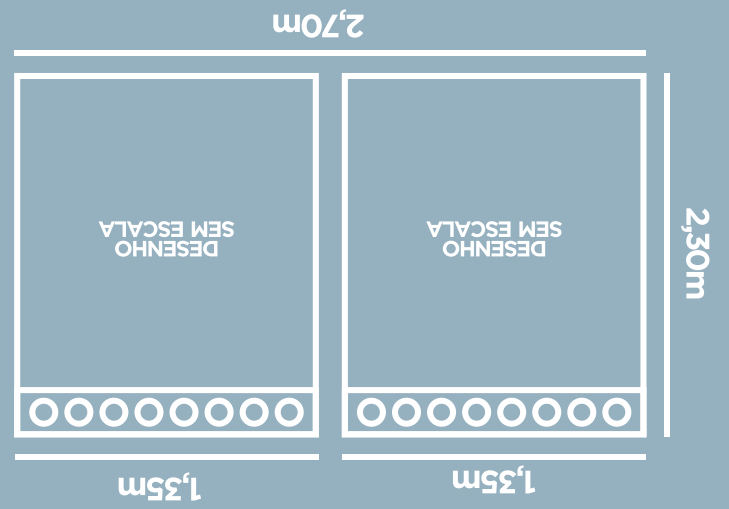

colorê home

CORTINA ATHENAS TECIDO RÚSTICO

CORTINA ATHENAS TECIDO RÚSTICO

Produzido por
Branyl Com. Ind. Têxtil Ltda.
CNPJ: 43.631.191/0001-00
SAC: (19) 3492-8400
FABRICADO NO BRASIL

NÃO PODE SER VENDIDO
SEPARADAMENTE
VARÃO NÃO INCLUSO

COMPOSIÇÃO
Políester 69%
Algodão 31%

INSTRUÇÕES DE CONSERVAÇÃO

- 01 par de Cortina Athenas Tecido Rústico com ilhos removível
- Medida: 2,30m de altura por 2,70m de largura
- Consumo de tecido: 2,70m
- Indicado para varão 2,00m

CONTÉM

180 mm

dobra

120 mm

dobra

100 mm