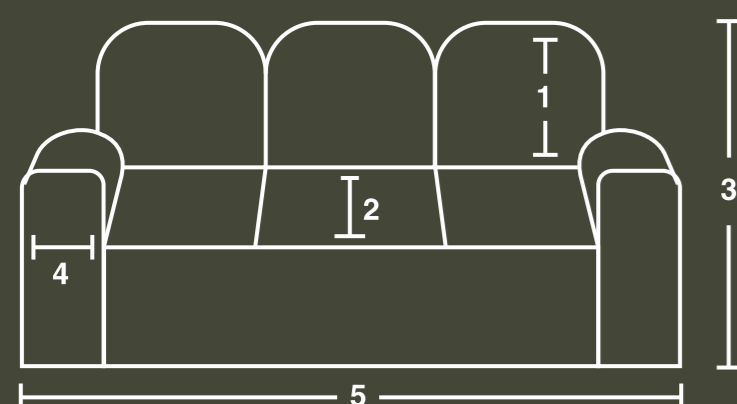

3 LUGARES:

- 1 - Altura máxima do encosto: **70cm**
- 2 - Profundidade máxima do assento: **55cm**
- 3 - Altura total do sofá: **1,00m**
- 4 - Largura do braço do sofá: **25cm**
- 5 - Largura total do sofá: **2,10m**

COMPOSIÇÃO: 100% POLIÉSTER