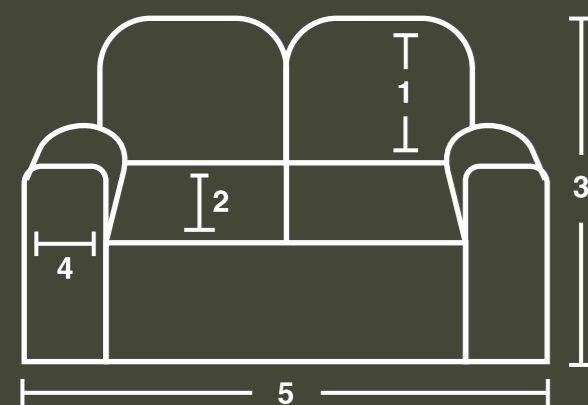

Kit capas para sofá

2 E 3 LUGARES (MALHA)

Kit capas para sofá

2 E 3 LUGARES

Kit capas para sofá

2 E 3 LUGARES (MALHA)

2 LUGARES:

- 1 - Altura máxima do encosto: **70cm**
- 2 - Profundidade máxima do assento: **55cm**
- 3 - Altura total do sofá: **1,00m**
- 4 - Largura do braço do sofá: **25cm**
- 5 - Largura total do sofá: **1,50m**